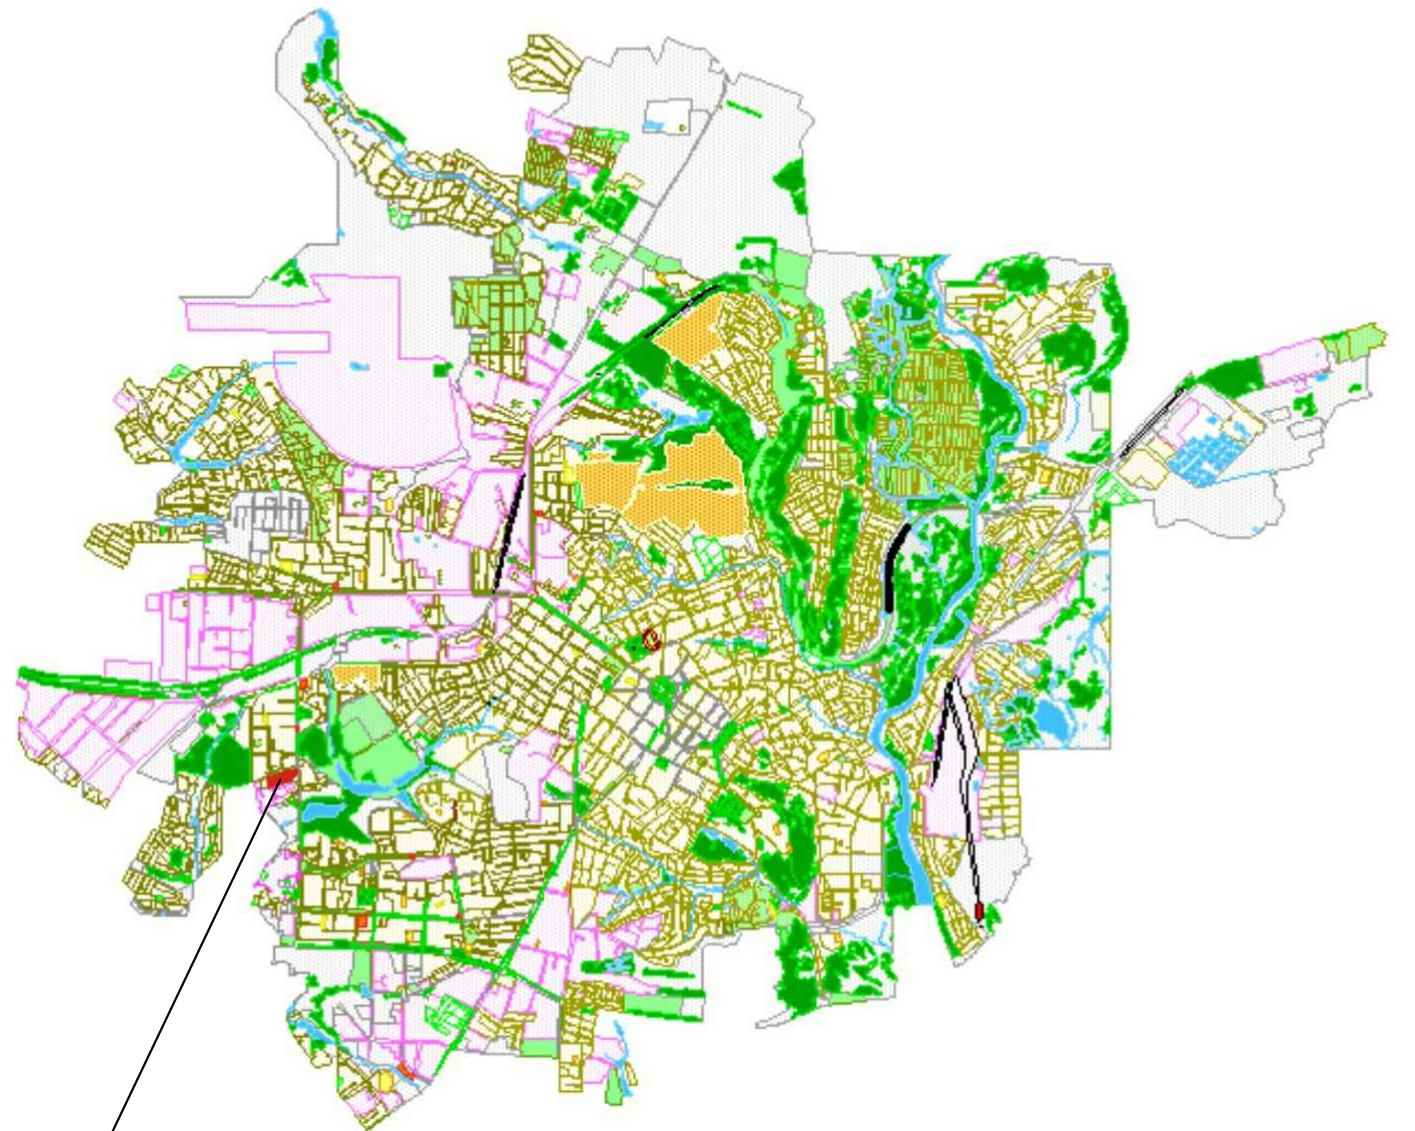

М:5000

	А	А			
	А	А	А	А	А
	А	А			
	А	А	А	А	
	А	А	А	А	А
	А	А	А	А	А
	А	А	А	А	А

Ситуаційна схема.

						А-57-19-ГП		
						Детальний план території кварталу обмеженого вулицями Юрія Тимошенка (Тарапуньки), Великотирнівською, Весняною та Ювілейною в м. Полтава		
Зм.	Кіл.	Арк.	Нвок.	Підпис	Дата	Стадія	Аркуш	Аркушів
ГАП		Громов					1	
ГП		Білишко-Клімовська						
Архітектор		Валько						
						Схема розташування території у планувальній структурі міста (району) М1:5000		
						А		"