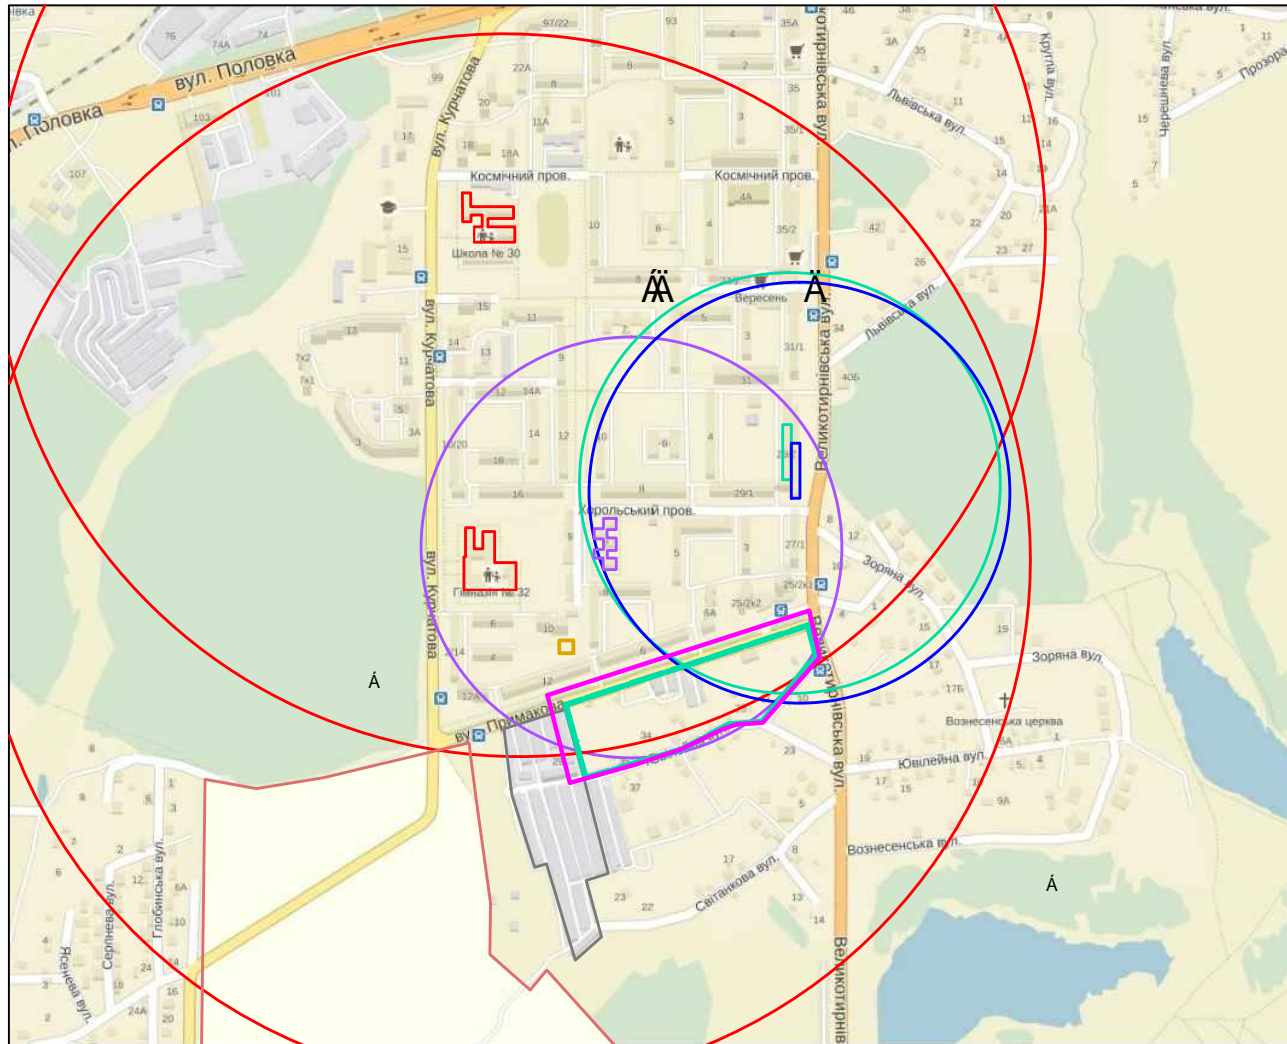

М:5000

	А	А			
	А	А	А	А	А
	А	А			
	А	А	А	А	
	А	А	А	А	А
	А	А	А	А	А
	А	А	А	А	А

Ситуаційна схема.

						А-57-19-ГП		
						Детальний план території кварталу обмеженого вулицями Юрія Тимошенка (Тарапуньки), Великотирнівською, Весняною та Ювілейною в м. Полтава		
Зм.	Кіл.	Арк.	Нвок.	Підпис	Дата	Стадія	Аркуш	Аркушів
ГАП		Громов					1	
ГП		Білишко-Клімовська						
Архітектор		Валько						
						Схема розташування території у планувальній структурі міста (району) М1:5000		
						А		"