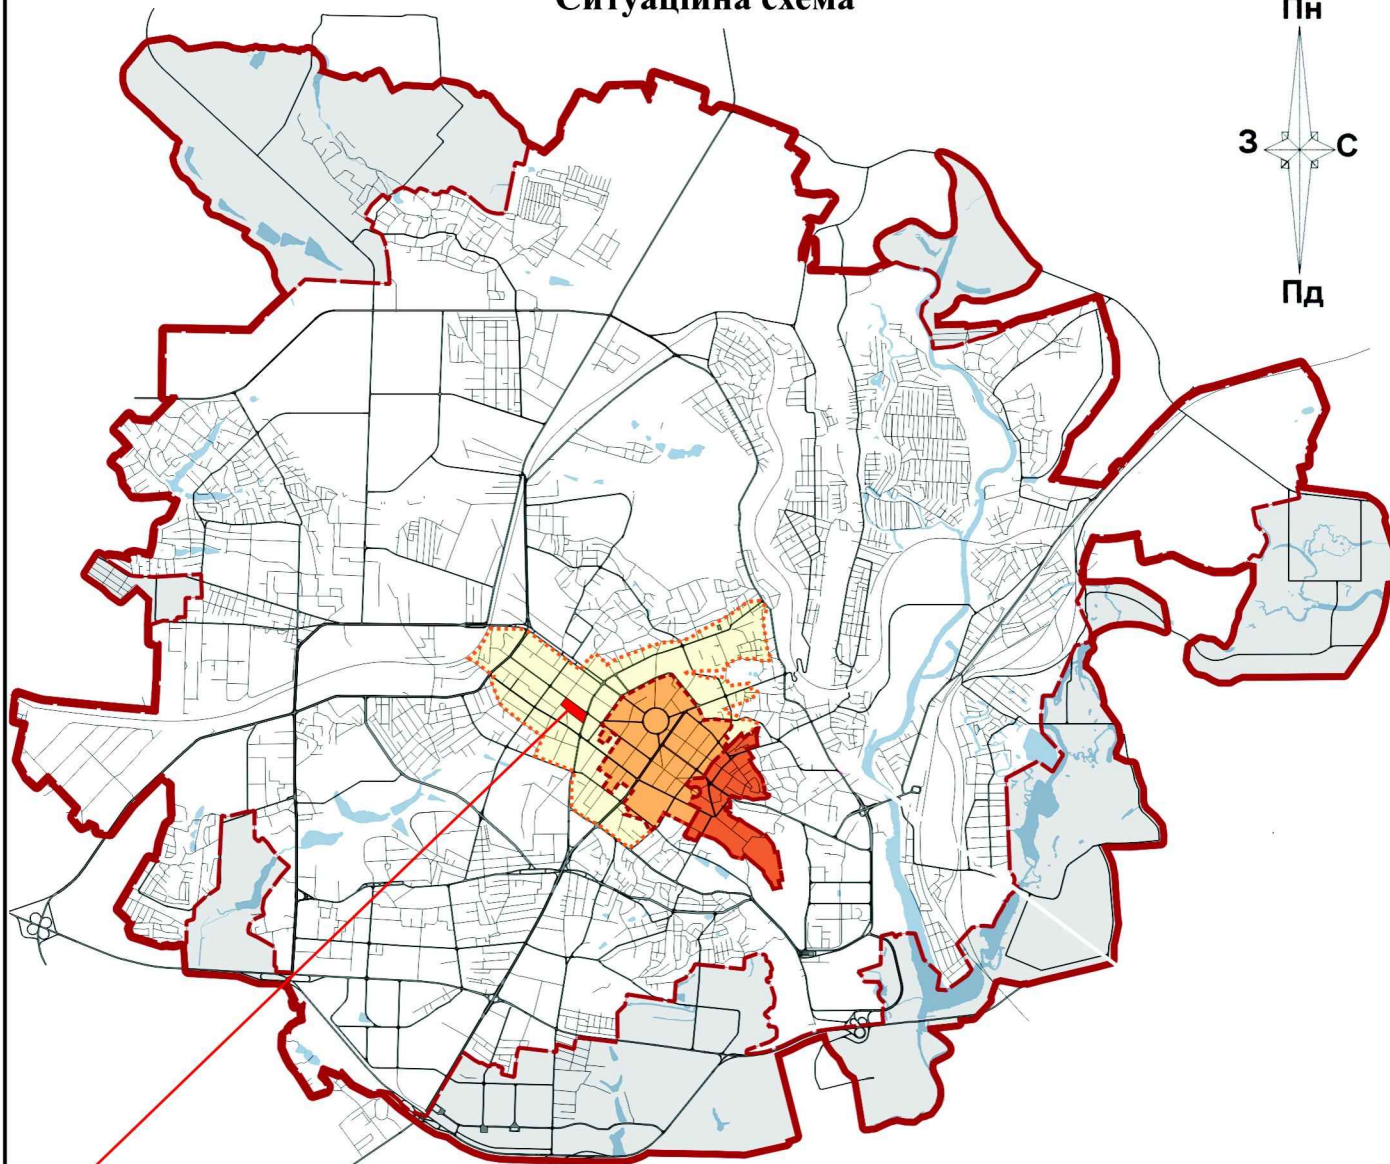

# Ситуаційна схема

## Умовні позначення:

-  - межа території проектування
-  - зона охорони культурного шару
-  - історико-культурна заповідна територія міста
-  - зона регулювання забудови
-  - існуюча межа міста
-  - проектна межа міста

						Детальний план території кварталу, обмеженого вулицями Сінною, Сапіго, Ватутіна та Пушкіна в м.Полтава			
Зм.	Кільк.	Арк.	№док	Підпис	Дата				Замовник: Управління капітального будівництва Полтавського міськвиконкому
Кер. роб.		Вадімов Д.В				Ситуаційна схема		1	
ГАП		Вадімов Д.В					<small>Творча Архітектурна Майстерня</small> 		
Розробив		Минка Ю.І.							