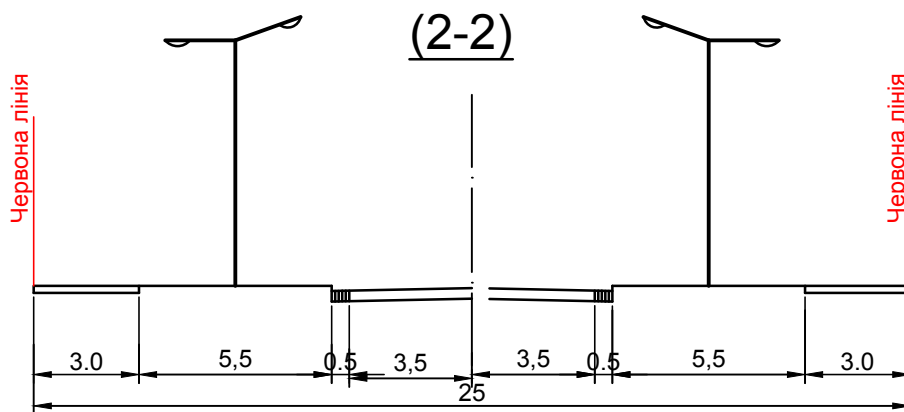

## вул. Марії Башкирцевої

## вул. Павла Горобця

## пров. Пелюстковий

Погоджено

Зам. інв. №

Підпис і дата

Інв. № ор.

АП-295-17-ГП

Детальний план території кварталу обмеженого провулком Пелюстковим, вулицями Павла Горобця, Марії Башкирцевої, та Єлизавети Милорадович у м.Полтава