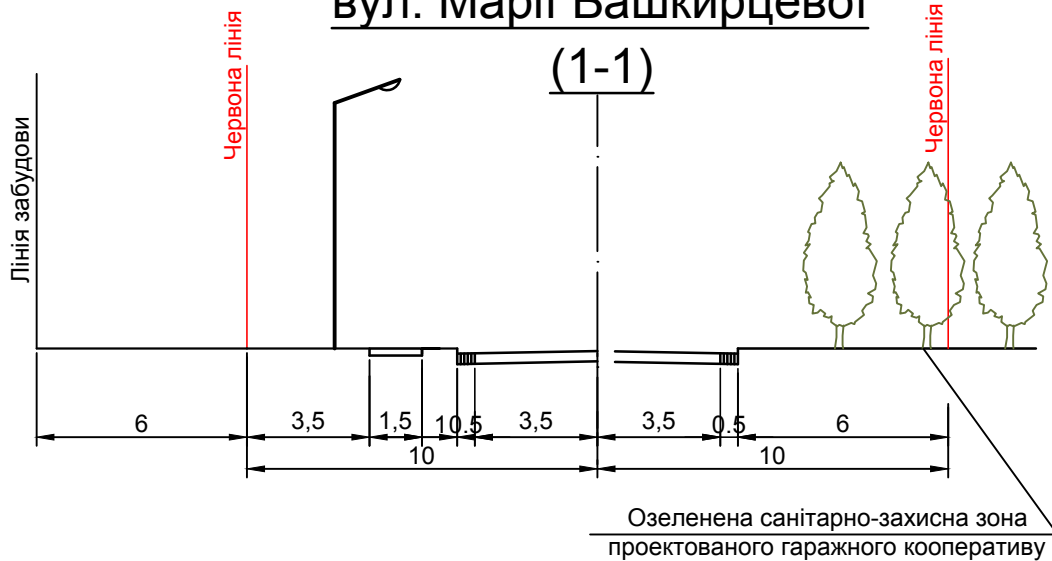

## вул. Марії Башкирцевої

## вул. Павла Горобця

## пров. Пелюстковий

Погоджено

Зам. інв. №

Підпис і дата

Інв. № ор.

АП-295-17-ГП

Детальний план території кварталу обмеженого провулком Пелюстковим, вулицями Павла Горобця, Марії Башкирцевої, та Єлизавети Милорадович у м.Полтава