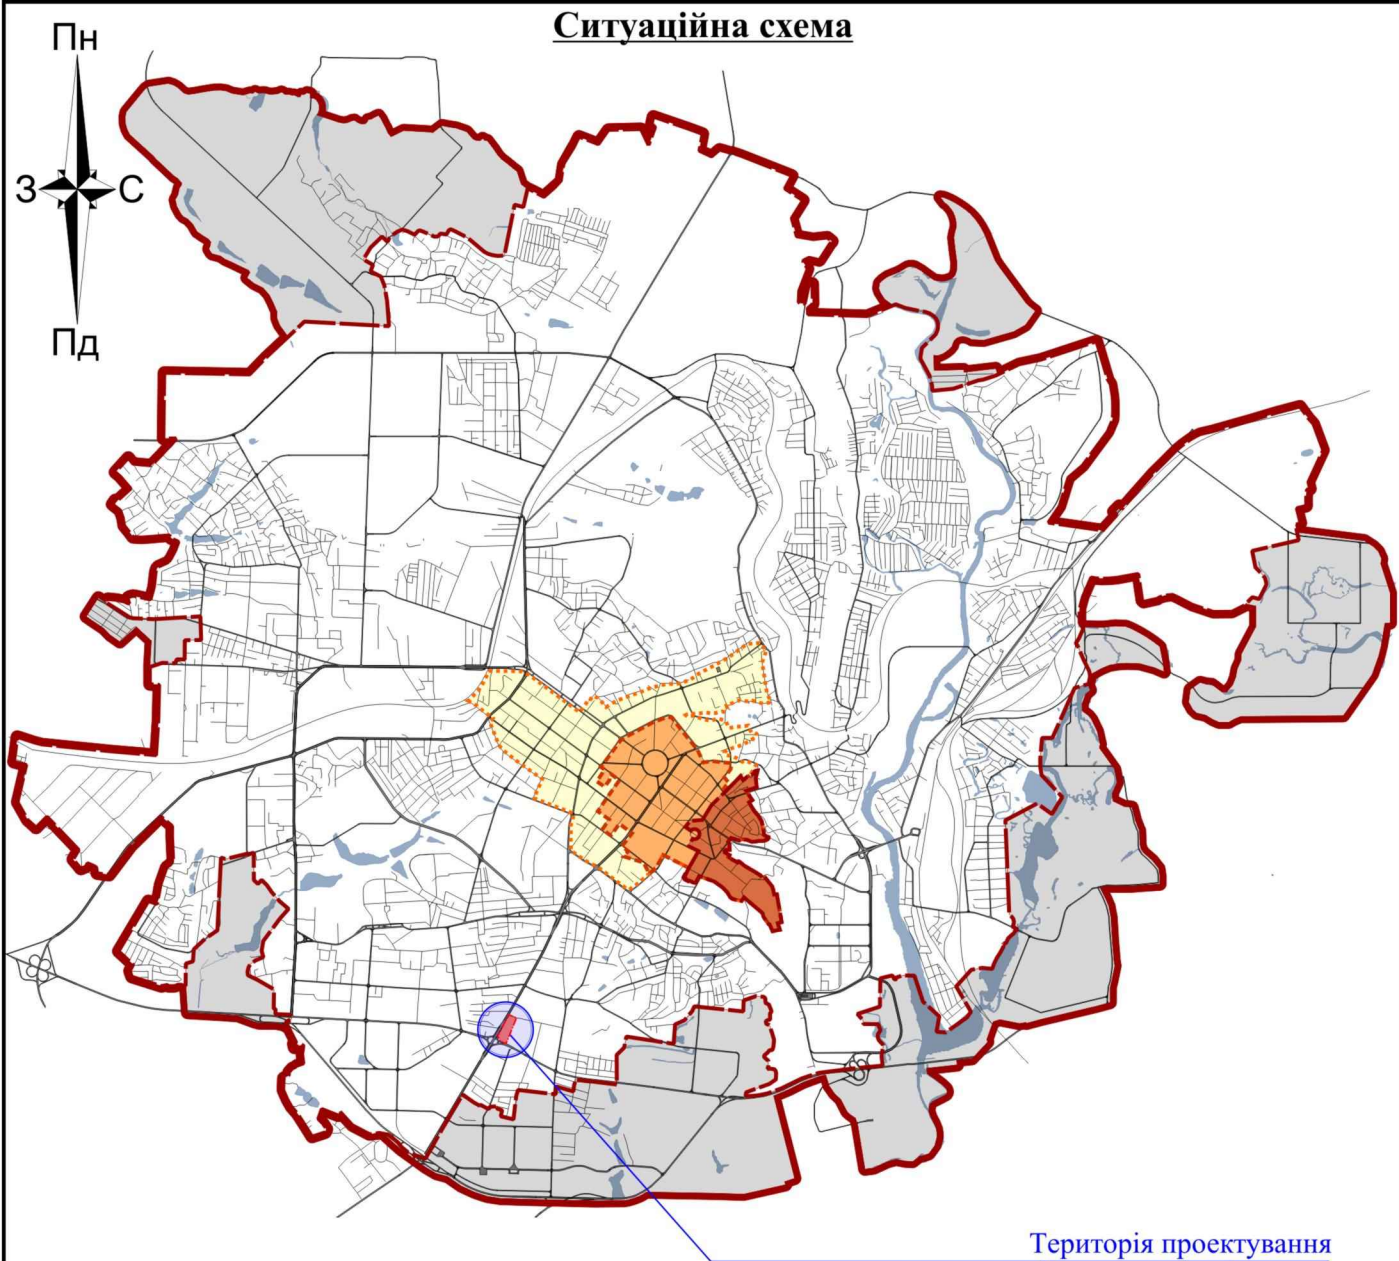

# Ситуаційна схема

Територія проектування  
в планувальній структурі м. Полтава

## Умовні позначення:

-  - зона охорони культурного шару
-  - історико-культурна заповідна територія міста
-  - зона регулювання забудови
-  - існуюча межа міста
-  - проектна межа міста

					2017
--	--	--	--	--	------

Детальний план території обмеженої  
Харківським шосе, вулицями Європейською,  
Автобазівською та проїздом

Зм.	Кільк.	Лист	№ док.	Підпис	Дата
ГАП		Вадімов Д.В.			
Розробив		Печененко О.В.			

Замовник: Управління капітального  
будівництва виконавчого комітету  
Полтавської міської ради